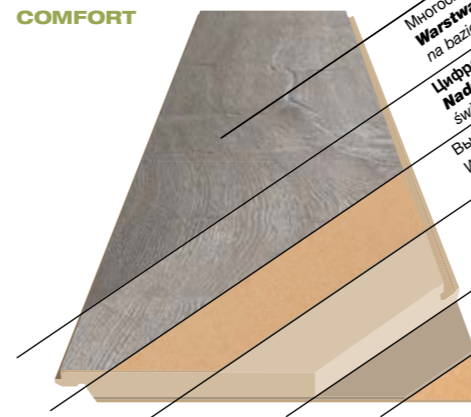

COMFORT

Многослойный верхний слой с нанотехнологичным лаковым покрытием
Warstwa wierzchnia złożona z kilku warstw wykonanych z użyciem lakieru na bazie nanotechnologii

Цифровая печать с использованием красок, устойчивой к ультрафиолету
Nadruk barwny wykonany cyfrowo przy użyciu odpornej na działanie światła atramentu utwardzanego promieniami UV

Высококачественный пробковый слой с фаской по периметру
Wysokiej jakości **powierzchnia korkowa** sfazowana na całym obwodzie

Несущая плита Aquastop
Płyta nośna Aquastop

Стабилизирующий слой из березы
Przeciwniąg stabilizujący kształt deski

Пробковая шумоизоляционная подложка
Isolacja korkowa chroniąca przed dźwiękami uderzeniowymi