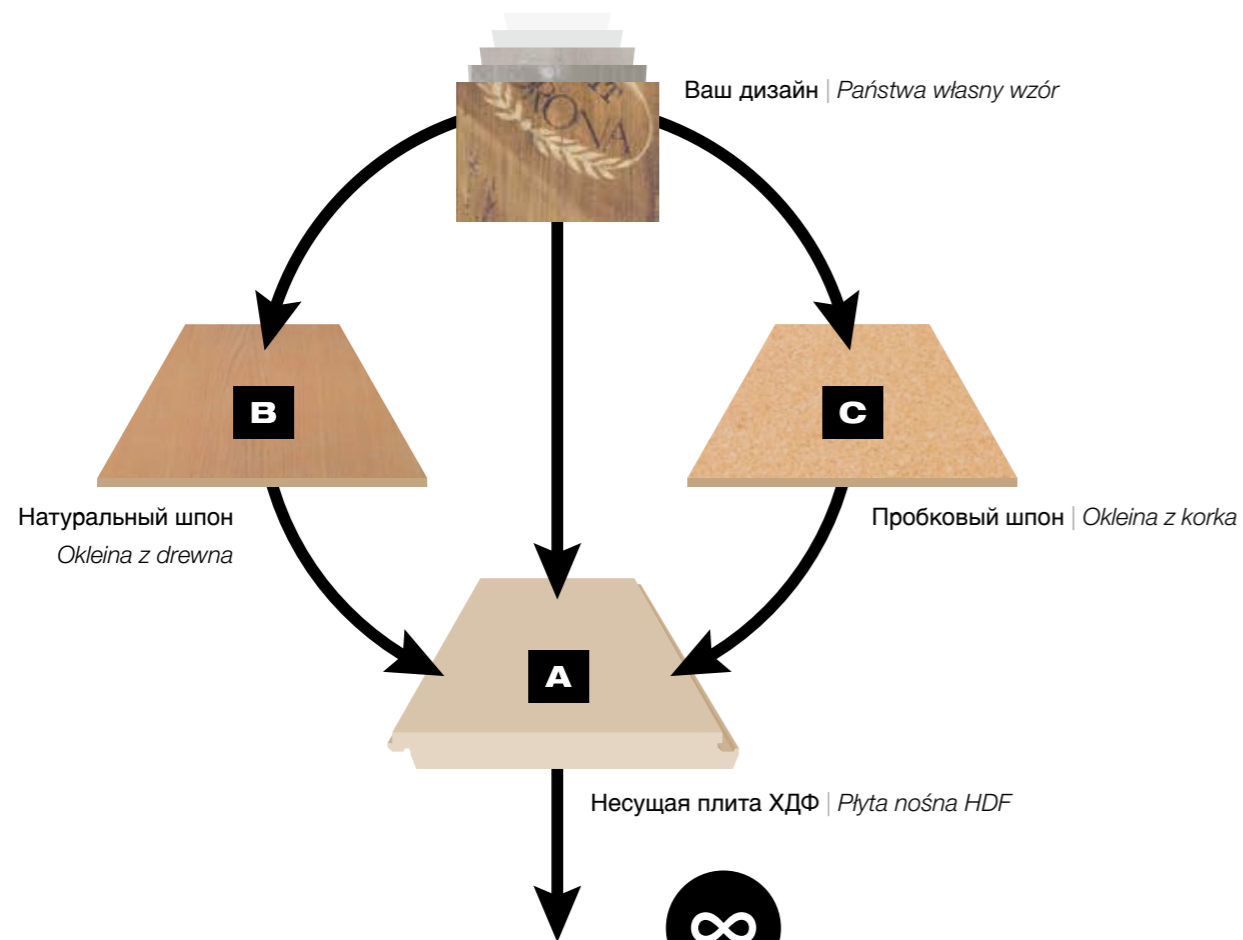

CREATIVE

Многослойный верхний слой с нанотехнологичным лаковым покрытием
Warstwa wierzchnia złożona z kilku warstw wykonanych z użyciem lakieru na bazie nanotechnologii

Цифровая печать с использованием красок, устойчивой к ультрафиолету
Nadruk barwny wykonany cyfrowo przy użyciu odpornej na działanie światła atramentu utwardzanego promieniami UV

Несущая плита Aquastop с фаской по периметру
Płyta nośna Aquastop sfazowana na całym obwodzie

Стабилизирующий слой
Przeciwniąg stabilizujący kształt deski

Модель согласно требованиям заказчика
Możliwość dostosowania do indywidualnych potrzeb