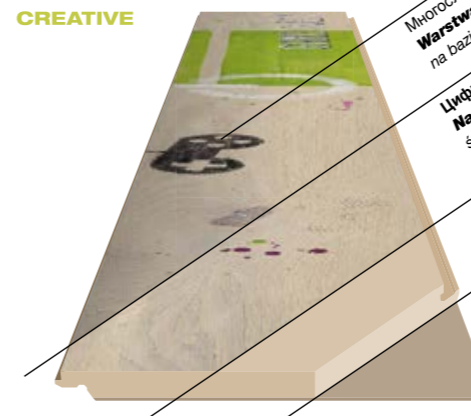

CREATIVE

Многослойный верхний слой с нанотехнологичным лаковым покрытием
Warstwa wierzchnia złożona z kilku warstw wykonanych z użyciem lakieru na bazie nanotechnologii

Цифровая печать с использованием красок, устойчивой к ультрафиолету
Nadruk barwny wykonany cyfrowo przy użyciu odpornej na działanie światła atramentu utwardzanego promieniami UV

Несущая плита Aquastop с фаской по периметру
Płyta nośna Aquastop sfazowana na całym obwodzie

Стабилизирующий слой
Przeciwniąg stabilizujący kształt deski