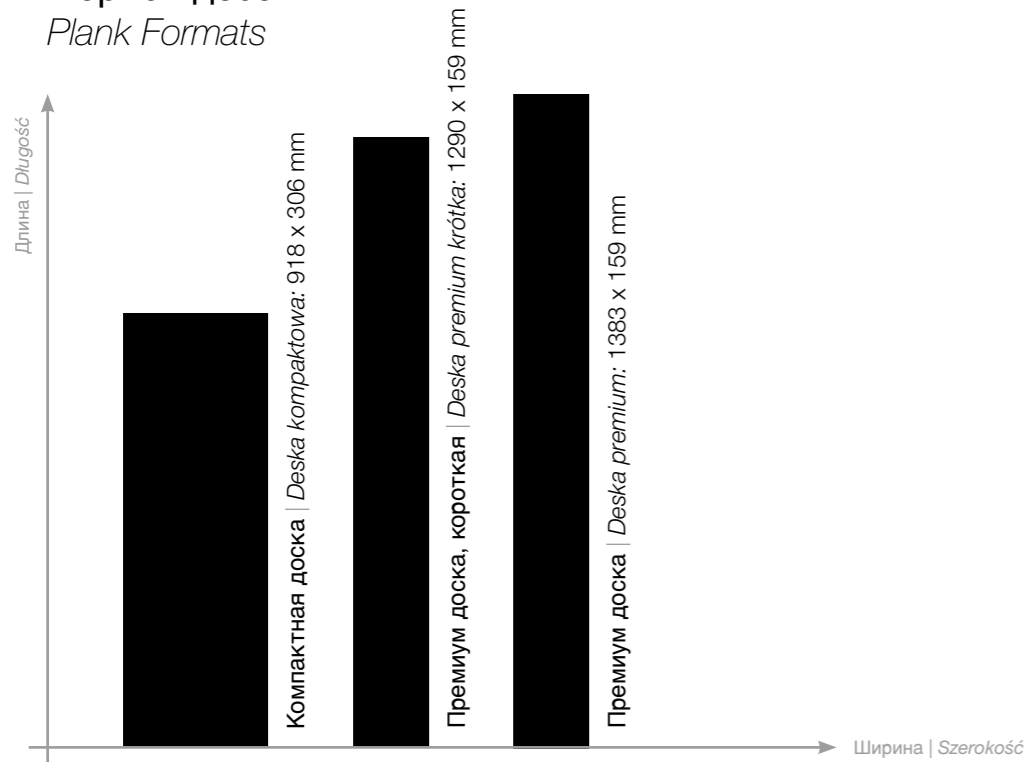

P80320 Дуб | *Dąb* **PARTHENON** LM

Формат досок
Plank Formats

Изображение декора | Wzory dekorów

Линейка продукции Grupa produktów	Высота (мм) Wysokość (mm)	Формат досок Formaty desek	Изображение декора Wzory dekorów	Фаска fazowanie 4-ех сторонняя 4-stronne	Kaindi LOC	Применение Zastosowanie	Материал основы ХДФ Płyta nośna HDF		Класс износостойкости* Klasa użytkowa*			Качество воздуха в помещении Jakość powietrza w pomieszczeniu		Гарантия** Gwarancja**	Упаковка Opakowanie	Страница Strona
							не набухает duża odporność na pęcznienie	Aquastop	31	32	33	Greenguard	Greenguard GOLD			
CREATIVE TILE	8.0	Компактная доска: 918 x 306 мм Deska kompaktowa: 918 x 306 mm	Плитка Płytki ceramiczne		Angle/ Angle	Жилые помещения, офисные помещения, торговые залы Strefy mieszkalne, biura, pomieszczenia handlowe	✓				32				Пакет: 9 шт./2,53 м²/17,3 кг Палета: 16 Pak./40,45 м²/295,8 кг Paczka: 9 szt./2,53 м²/17,3 kg Paleta: 16 paczek/40,45 м²/295,8 kg	10
CREATIVE GLOSSY	8.0	Премиум доска: 1383 x 159 мм Deska premium: 1383 x 159 mm	Однополосный 1-lamelowe		Angle/ Angle	Жилые помещения, офисные помещения, торговые залы Strefy mieszkalne, biura, pomieszczenia handlowe	✓				32				Пакет: 10 шт./2,20 м²/15,1 кг Палета: 55 пак./120,94 м²/854,2 кг Paczka: 10 szt./2,20 м²/15,1 kg Paleta: 55 paczek/120,94 м²/854,2 kg	14
CREATIVE FANTASY	8.0	Премиум доска: 1383 x 159 мм Deska premium: 1383 x 159 mm	Фантазия Fantazja		Angle/ Angle	Жилые помещения, офисные помещения, торговые залы Strefy mieszkalne, biura, pomieszczenia handlowe	✓				32				Пакет: 10 шт./2,20 м²/15,1 кг Палета: 55 пак./120,94 м²/854,2 кг Paczka: 10 szt./2,20 м²/15,1 kg Paleta: 55 paczek/120,94 м²/854,2 kg	16
COMFORT	12.0	Премиум доска, короткая: 1290 x 159 мм Deska premium krótka: 1290 x 159 mm	Однополосный 1-lamelowe		Fold Down	Жилые помещения, отдельные номера, небольшие офисные помещения Strefy mieszkalne, pokoje hotelowe, małe biura	✓				31				Пакет: 8 шт./1,64 м²/15,0 кг Палета: 30 пак./49,23 м²/747,2 кг Paczka: 8 szt./1,64 м²/15,0 kg Paleta: 30 paczek/49,23 м²/747,2 kg	22
AUTHENTIC	10.5	Премиум доска: 1383 x 159 мм Deska premium: 1383 x 159 mm	Однополосный 1-lamelowe		Fold Down	Жилые помещения, отдельные номера, небольшие офисные помещения Strefy mieszkalne, pokoje hotelowe, małe biura	✓				31				Пакет: 9 шт./1,98 м²/17,3 кг Палета: 30 пак./59,37 м²/544,6 кг Paczka: 9 szt./1,98 м²/17,3 kg Paleta: 30 paczek/59,37 м²/544,6 kg	28