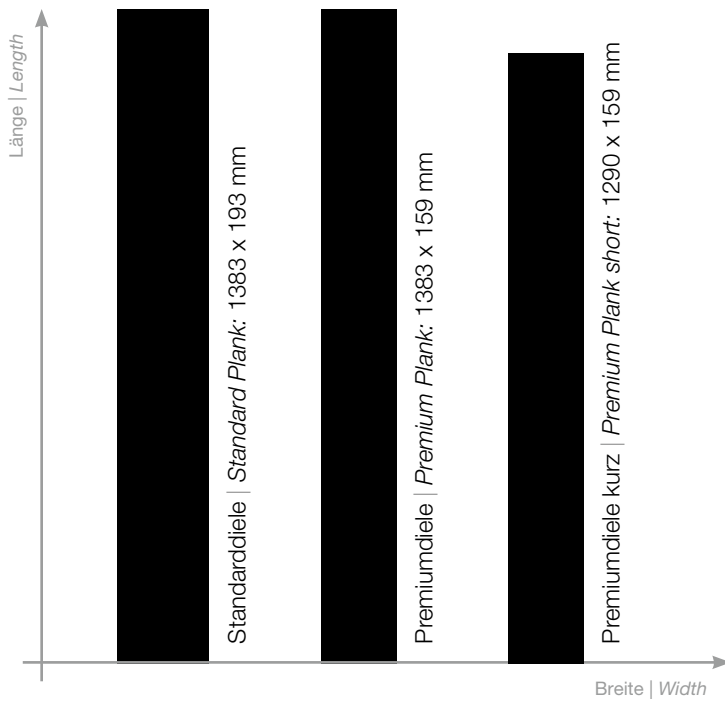

FAKTEN FACTS

Dielenformate | Plank Formats

Kaindi FLOOR^{UP}

Raum-Kompositionen. Mit FloorUp erobern Bodendielen die Wände. Durch das innovative System entstehen neue Spielweisen der Raumgestaltung und unendliche Kombinationsmöglichkeiten im Interior-Design.

Room compositions. FloorUp puts the floor on the wall. The innovative system creates new opportunities and endless combination options for creative interior designs.